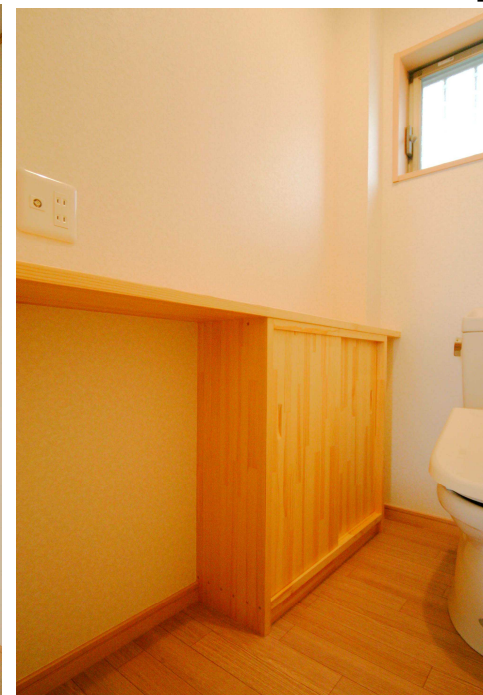

団塊ジュニア世代の最近の施工例

尾張旭市 A様邸

新感覚な外観

広々としたLDK

シンプルな和室

玄関ホール

カウンターのあるトイレ

シンプルな洗面

屋根裏の物置

シアター装置のある主寝室

機能的な浴室

屋根裏へ上がれる子供室