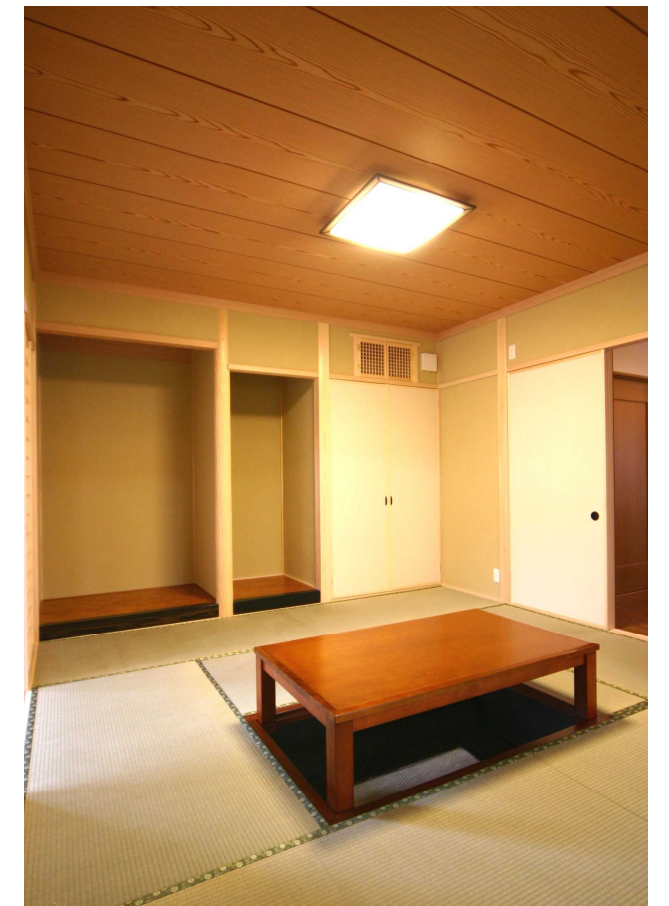

テクノストラクチャーの最近の施工例

尾張旭市 M様邸

外観

珪藻土の塗り壁、無垢の腰板張りなど自然素材を多用。
パナソニック電工のジョイフロアー、間仕切り開閉壁など

珪藻土の塗り壁の本格和室
パナソニック電工の数寄屋杉天井、堀座卓など

収納たっぷり明るいキッチン
パナソニック電工のシステムキッチンなど

テクノビームを活かしたロフトのある寝室
パナソニック電工の床材、建具、ロフトハシゴなど

ゆったり広い浴室
パナソニック電工のシステムバス(暖房乾燥機付)